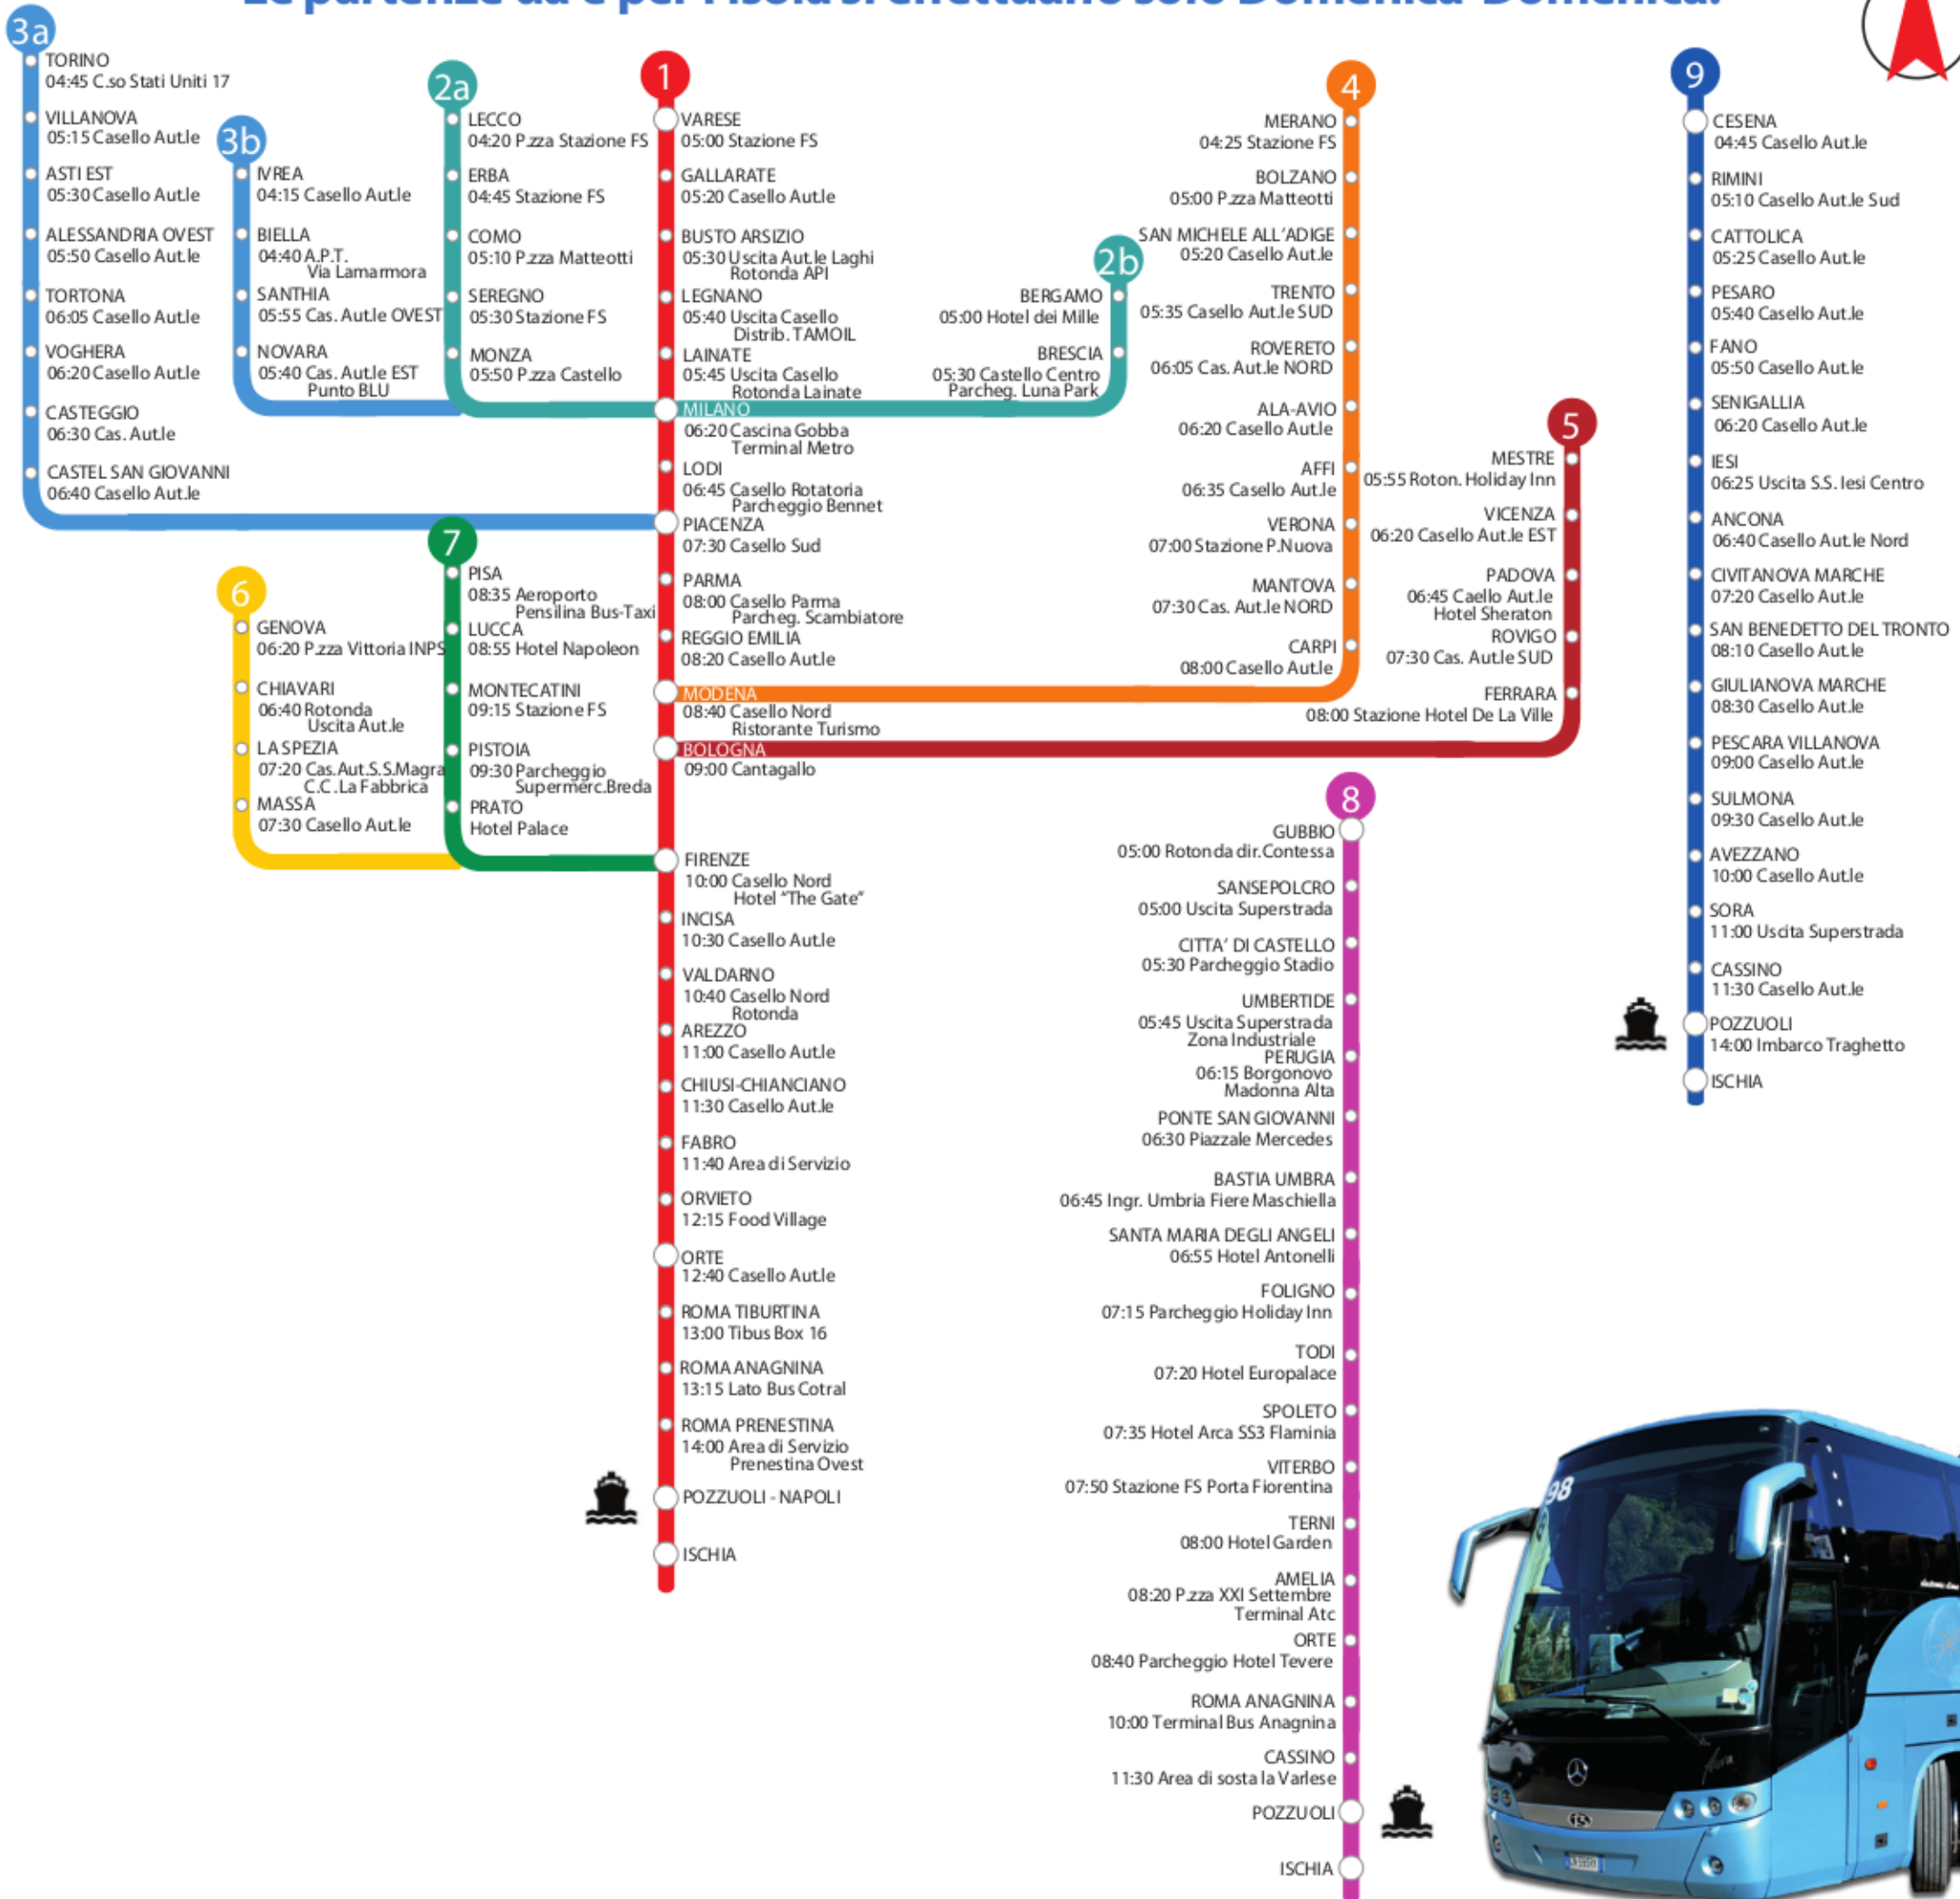

# Linea Bus Nazionale per il collegamento con l'isola d'Ischia.

## Le partenze da e per l'isola si effettuano solo Domenica-Domenica.

N

Per Informazioni e Prenotazioni Tel 081 907083